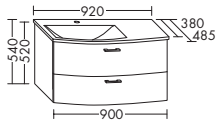

Mineralguss-Waschtisch

- Muldentiefe: 135 mm
- Beckenmaß 550x320 mm

Waschtischunterschrank

- 1 Schublade oben mit Siphonausschnitt
- 1 Auszug unten
- inkl. Raumsparsiphon

Höhe: 540 mm

SFCV... Tiefe: 485 mm

...092 L/R Breite: 920 mm