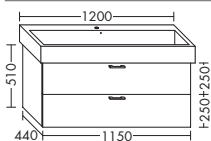

**ZU VERO 045480**

- 1 Schublade oben mit Siphonausschnitt  
 - 1 Auszug unten

Höhe: 510 mm  
**WUJH...** Tiefe: 440 mm  
**...075** Breite: 750 mm

**ZU VERO 032985**

- 1 Schublade oben mit Siphonausschnitt  
 - 1 Auszug unten

Höhe: 520 mm  
**WUJH...** Tiefe: 470 mm  
**...080** Breite: 800 mm

**ZU VERO 045410**

- 1 Schublade oben mit Siphonausschnitt  
 - 1 Auszug unten

Höhe: 510 mm  
**WUJH...** Tiefe: 440 mm  
**...095** Breite: 950 mm

**ZU VERO 032910**

- 1 Schublade oben mit Siphonausschnitt  
 - 1 Auszug unten

Höhe: 510 mm  
**WUJH...** Tiefe: 470 mm  
**...100** Breite: 1000 mm

**ZU VERO 045412**

- 1 Schublade oben mit Siphonausschnitt  
 - 1 Auszug unten