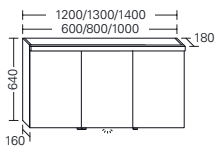

- Spiegeltüren beidseitig verspiegelt
- LED-Aufsatzleuchte, 4250 K
- 1 Schalter
- Doppelsteckdose
- Glaseinlegeböden
- LED-Waschtischbeleuchtung, 5 W
- IP24

Watt	SPGJ...	Höhe:	Tiefe:	Breite:	
11	...060	640 mm	180 mm	600 mm	
14,4	...080			800 mm	NEU
18,2	...100			1000 mm	
22	...120			1200 mm	
24	...130			1300 mm	NEU
26	...140			1400 mm