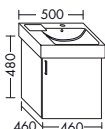

**ZU ICON 124050**

- 1 Tür

	Höhe:	480 mm
<b>WULV...</b>	Tiefe:	460 mm
<b>...046 L</b>	Breite:	460 mm

Version L

**ZU ICON 124150**

- 1 Tür

	Höhe:	480 mm
<b>WULV...</b>	Tiefe:	460 mm
<b>...046 R</b>	Breite:	460 mm