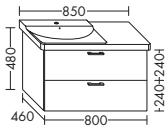

ZU P3 COMFORTS 233385

- 1 Schublade oben mit Siphonausschnitt
- 1 Auszug unten

	Höhe:	480 mm
WVFO...	Tiefe:	460 mm
...080 L	Breite:	800 mm

Version L