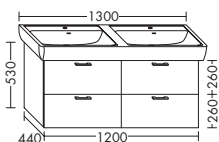

ZU RENOVA NR. 1 PLAN 122130

- 2 Schubladen oben mit Siphonausschnitt
- 2 Auszüge unten

	Höhe:	530 mm
WUJD...	Tiefe:	440 mm
...120	Breite:	1200 mm