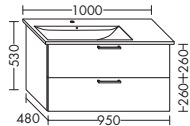

ZU VENTICELLO 4134 L1 XX / 4134 L2 XX / 4134 L3 XX

- 1 Schublade oben mit Siphonausschnitt
- 1 Auszug unten

	Höhe:	530 mm
WVBS...	Tiefe:	480 mm
...095 L	Breite:	950 mm