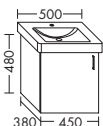

ZU SUBWAY 2.0 7315F0

- 1 Tür

	Höhe:	480 mm
WULW...	Tiefe:	380 mm
...045 L/R	Breite:	450 mm