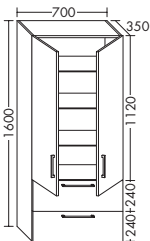

- 2 Türen
- 3 Einlegeböden
- 2 Schubladen

Höhe: 1600 mm
HSAX... Tiefe: 350 mm
...070 Breite: 700 mm