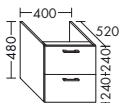

### UNTERSCHRÄNKE

- 1 Melamin-Einlegeboden

Höhe: 480 mm

**WWIN...** Tiefe: 500 mm

**...040** Breite: 400 mm

- 1 Schublade oben (Tiefe: 420 mm)
- 1 Auszug unten (Tiefe: 420 mm)

Höhe: 480 mm

**WWIO...** Tiefe: 520 mm