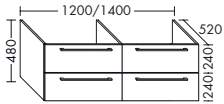

### WASCHTISCHUNTERSCHRÄNKE

- 1 Schublade oben mit Siphonausschnitt (Tiefe: 300 mm)
- 1 Auszug unten (Tiefe: 350 mm)

Höhe: 480 mm

**WWIM...** Tiefe: 520 mm

**...080** Breite: 800 mm

**...100** Breite: 1000 mm

**Aufpreis Siphonausschnitt asymmetrisch**  
(technische Prüfung erforderlich)

- 2 Schubladen oben mit Siphonausschnitt (Tiefe: 300 mm)
- 2 Auszüge unten (Tiefe: 350 mm)

Höhe: 480 mm

**SFWZ...** Tiefe: 520 mm