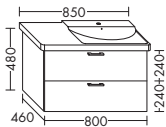

ZU P3 COMFORTS 233485

- 1 Schublade oben mit Siphonausschnitt
- 1 Auszug unten

	Höhe:	480 mm
WVFO...	Tiefe:	460 mm
...080 R	Breite:	800 mm

Version R