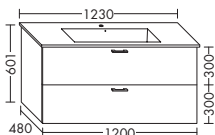

ZU ME BY STARCK 233612

- 1 Schublade oben mit Siphonausschnitt
- 1 Auszug unten

Höhe: 601 mm
WVMM... Tiefe: 480 mm
...120 Breite: 1200 mm