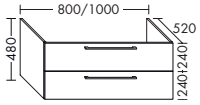

### WASCHTISCHUNTERSCHRÄNKE

- 1 Schublade oben mit Siphonausschnitt (Tiefe: 300 mm)
- 1 Auszug unten (Tiefe: 350 mm)

Höhe: 480 mm

**WWIM...** Tiefe: 520 mm

**...080** Breite: 800 mm

**...100** Breite: 1000 mm