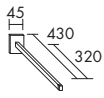

Ausstattung

Typ-Nr.

Maße

HANDTUCHHALTER ZUR FREIEN MONTAGE AN DER WAND

- Chrom

Höhe: 60 mm

HHAA... Tiefe: 430 mm

HHAB... Tiefe: 320 mm

...005 Breite: 45 mm