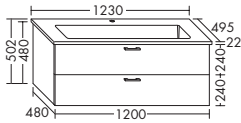

Keramik-Waschtisch

- Beckenmaß 968x291 mm
- Muldentiefe: 120 mm

Waschtischunterschrank

- 1 Schublade oben mit Siphonausschnitt
- 1 Auszug unten
- inkl. Raumparsiphon

Höhe: 502 mm

SFAL... Tiefe: 495 mm

... 123 Breite: 1230 mm