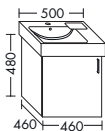

WASCHTISCHUNTERSCHRÄNKE ZU KERAMIK-WASCHTISCHEN

ZU ICON 124050

- 1 Tür

	Höhe:	480 mm
WULV...	Tiefe:	460 mm
...046 L	Breite:	460 mm

Version L