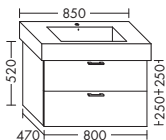

Höhe: 510 mm  
**WUJH...** Tiefe: 440 mm  
**...055** Breite: 550 mm

**ZU VERO 045470**

- 1 Schublade oben mit Siphonausschnitt  
 - 1 Auszug unten

Höhe: 510 mm  
**WUJH...** Tiefe: 440 mm  
**...065** Breite: 650 mm

**ZU VERO 045480**

- 1 Schublade oben mit Siphonausschnitt  
 - 1 Auszug unten

Höhe: 510 mm  
**WUJH...** Tiefe: 440 mm  
**...075** Breite: 750 mm

**ZU VERO 032985**

- 1 Schublade oben mit Siphonausschnitt  
 - 1 Auszug unten