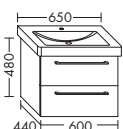

ZU SUBWAY 2.0 7113.FA

- 1 Schublade oben mit Siphonausschnitt
- 1 Auszug unten

	Höhe:	480 mm
WUJU...	Tiefe:	440 mm
...060	Breite:	600 mm