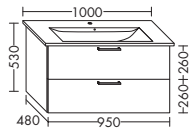

WASCHTISCHUNTERSCHRÄNKE ZU KERAMIK-WASCHTISCHEN

Villeroy & Boch

ZU VENTICELLO 4104 AK XX / 4104 AL XX / 4104 AH XX / 4104 AJ XX

- 1 Schublade oben mit Siphonausschnitt
- 1 Auszug unten

	Höhe:	530 mm
WVBR...	Tiefe:	480 mm
...095	Breite:	950 mm