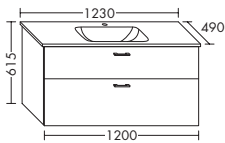

Mineralguss-Waschtisch

- Muldentiefe: 122 mm
- Beckenmaß 514x307 mm

Waschtischunterschrank

- 1 Schublade oben mit Siphonausschnitt
- 1 Auszug unten

Höhe: 615 mm

SFCU... Tiefe: 490 mm

...123 Breite: 1230 mm