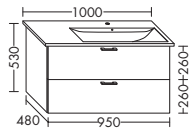

ZU VENTICELLO 4134 R1 XX / 4134 R2 XX / 4134 R3 XX

- 1 Schublade oben mit Siphonausschnitt
- 1 Auszug unten

	Höhe:	530 mm
WVBS...	Tiefe:	480 mm
...095 R	Breite:	950 mm