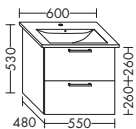

ZU VENTICELLO 4124 60 XX / 4124 61 XX / 4124 62 XX

- 1 Schublade oben mit Siphonausschnitt
- 1 Auszug unten

	Höhe:	530 mm
WVBR...	Tiefe:	480 mm
...055	Breite:	550 mm