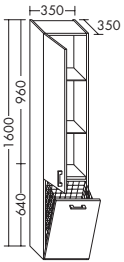

- 1 Tür
- 1 Wäscheschleife
- 2 Glaseinlegeböden
- 1 fester Boden

Höhe: 1600 mm
HSJC... Tiefe: 350 mm
...035 L/R Breite: 350 mm