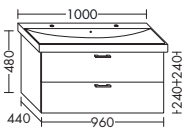

ZU AVENTO 4156A4

- 1 Schublade oben mit Siphonausschnitt
- 1 Auszug unten

	Höhe:	480 mm
WVPY...	Tiefe:	440 mm
...096	Breite:	960 mm