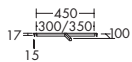

INNENORGANISATIONEN FÜR AUSZÜGE

- 1 Querreling, Metall
- 1 Inneneinteilung, Kunststoff
- Anthrazitgrau

Höhe: 17 mm

ACEN... Tiefe: 100 mm

...030 für 300 mm breite Auszüge

...035 für 350 mm breite Auszüge

...045 für 450 mm breite Auszüge