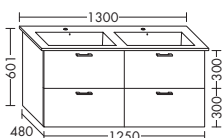

ZU ME BY STARCK 233613

- 2 Schubladen oben mit Siphonausschnitt
- 2 Auszüge unten

Höhe: 601 mm
WVMM... Tiefe: 480 mm
...125 Breite: 1250 mm