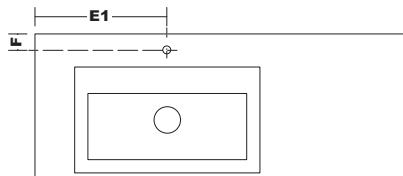

ANGABEN ZUR STANDARMATUR

Hersteller:..... Serie:..... Artikel-Nr.:..... ☐ Armatur-Datenblatt als Anlage

E1 Randabstand Standarmatur links:.....mm

E2 Randabstand Standarmatur rechts:.....mm