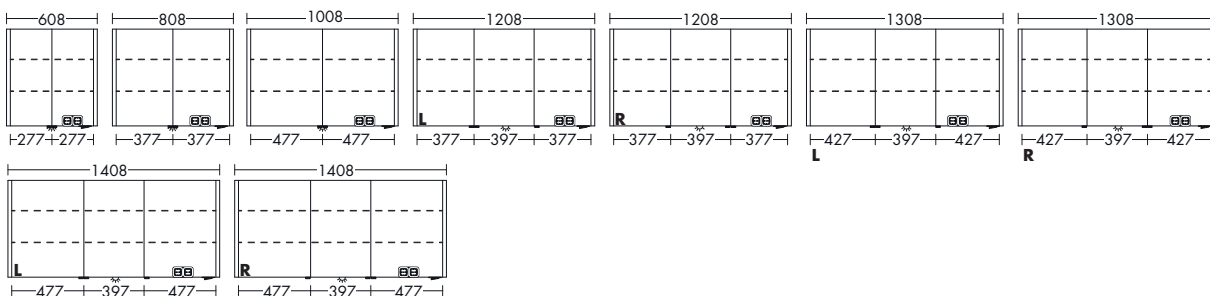

SIG
SFJD
SPFP
SFCY
SPFV
SPFW

SPGJ