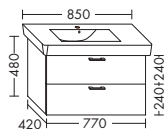

Vitra

**ZU S20 5522**

- 1 Schublade oben mit Siphonausschnitt
- 1 Auszug unten

	Höhe:	480 mm
<b>WVAJ...</b>	Tiefe:	420 mm
<b>...057</b>	Breite:	570 mm

**ZU S20 5523**

- 1 Schublade oben mit Siphonausschnitt
- 1 Auszug unten