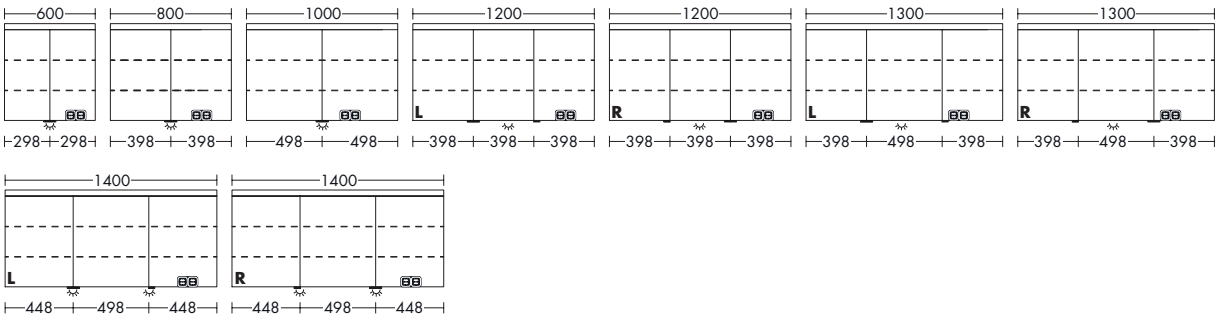

Ausstattung

Typ-Nr.

Maße

LEUCHTSPIEGEL

- LED-Beleuchtung, 4250 K
- für Raumschaltung
- Korpus Chrom-Optik
- IP44

Watt	SIGP...	Höhe:	Tiefe:	Breite:	
3	...050	600 mm	26 mm	500 mm	NEU
5	...065			650 mm	
6	...080			800 mm	NEU
8	...100			1000 mm	
9	...120			1200 mm	
10	...130			1300 mm	NEU
11	...140			1400 mm	

LEUCHTSPIEGEL MIT VERTIKALER LED-BELEUCHTUNG

- LED-Beleuchtung, 4250 K
- 1 Ablage, Acryl Weiß
- 1 Schalter unten
- Korpus Alu-Optik
- IP24

Watt	SFJD...	Höhe:	Tiefe:	Breite:
8	...050	800 mm	38 mm	500 mm

Version L

SPIEGELCHRÄNKE MIT HORIZONTALER LED-AUFsatzLEUCHE

- Spiegeltüren beidseitig verspiegelt
- LED-Aufsatzleuchte, 4250 K
- 1 Schalter
- Doppelsteckdose
- Glaseinlegeböden
- IP24

Watt	SPFP...	Höhe:	Tiefe:	Breite:	
11	...060	640 mm	180 mm	600 mm	
14,4	...080			800 mm	NEU
18,2	...100			1000 mm	
22	...120			1200 mm	
24	...130			1300 mm	NEU
26	...140			1400 mm	

- Spiegeltüren beidseitig verspiegelt
- LED-Aufsatzleuchte, 4250 K
- 1 Schalter
- Doppelsteckdose
- Glaseinlegeböden
- LED-Waschtischbeleuchtung, 5 W
- IP24

Watt	SPGJ...	Höhe:	Tiefe:	Breite:	
11	...060	640 mm	180 mm	600 mm	
14,4	...080			800 mm	NEU
18,2	...100			1000 mm	
22	...120			1200 mm	
24	...130			1300 mm	NEU
26	...140			1400 mm