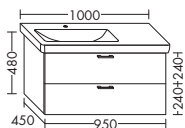

ZU DELPHIS UNIC 232510

- 1 Schublade oben mit Siphonausschnitt
- 1 Auszug unten

	Höhe:	480 mm
WUUU...	Tiefe:	450 mm
...095 L	Breite:	950 mm

Version L