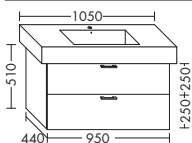

Höhe: 510 mm  
**WUJH...** Tiefe: 440 mm  
**...055** Breite: 550 mm

**ZU VERO 045470**

- 1 Schublade oben mit Siphonausschnitt  
 - 1 Auszug unten

Höhe: 510 mm  
**WUJH...** Tiefe: 440 mm  
**...065** Breite: 650 mm

**ZU VERO 045480**

- 1 Schublade oben mit Siphonausschnitt  
 - 1 Auszug unten

Höhe: 510 mm  
**WUJH...** Tiefe: 440 mm  
**...075** Breite: 750 mm

**ZU VERO 032985**

- 1 Schublade oben mit Siphonausschnitt  
 - 1 Auszug unten

Höhe: 520 mm  
**WUJH...** Tiefe: 470 mm  
**...080** Breite: 800 mm

**ZU VERO 045410**

- 1 Schublade oben mit Siphonausschnitt  
 - 1 Auszug unten

Höhe: 510 mm  
**WUJH...** Tiefe: 440 mm  
**...095** Breite: 950 mm