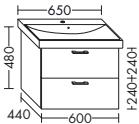

ZU AVENTO 415865

- 1 Schublade oben mit Siphonausschnitt
- 1 Auszug unten

	Höhe:	480 mm
WVPY...	Tiefe:	440 mm
...060	Breite:	600 mm