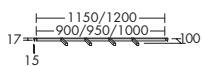

**...075** für 750 mm breite Auszüge

- 1 Querreling, Metall  
- 3 Inneneinteilungen, Kunststoff  
- Anthrazitgrau

Höhe: 17 mm

**ACEN...** Tiefe: 100 mm

**...080** für 800 mm breite Auszüge

**...085** für 850 mm breite Auszüge