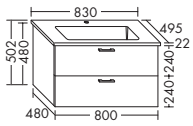

Keramik-Waschtisch

- Beckenmaß 568x291 mm
- Muldentiefe: 120 mm

Waschtischunterschrank

- 1 Schublade oben mit Siphonausschnitt
- 1 Auszug unten
- inkl. Raumparsiphon

Höhe: 502 mm

SFAL... Tiefe: 495 mm

...083 Breite: 830 mm