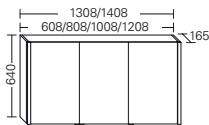

SPIEGELSCHRÄNKE MIT VERTIKALER LED-BELEUCHTUNG

- Spiegeltüren beidseitig verspiegelt
- LED-Beleuchtung, 4250 K
- 1 Schalter unten
- Doppelsteckdose
- Glaseinlegeböden
- 2 Aufbewahrungsboxen
- 1 Vergrößerungsspiegel
- 1 Magnetleiste
- Korpusaußenseiten verspiegelt
- Korpus innen: Anthrazitgrau
- IP24

Höhe:	640 mm
Tiefe:	165 mm
Watt SPFV...	
2x6 ...060	Breite: 608 mm
2x6 ...080	Breite: 808 mm
2x6 ...100	Breite: 1008 mm
2x6 ...120 L/R	Breite: 1208 mm
2x6 ...130 L/R	Breite: 1308 mm
2x6 ...140 L/R	Breite: 1408 mm

NEU

NEU