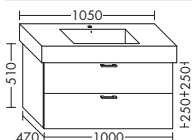

**ZU VERO 045480**

- 1 Schublade oben mit Siphonausschnitt  
 - 1 Auszug unten

Höhe: 510 mm  
**WUJH...** Tiefe: 440 mm  
**...075** Breite: 750 mm

**ZU VERO 032985**

- 1 Schublade oben mit Siphonausschnitt  
 - 1 Auszug unten

Höhe: 520 mm  
**WUJH...** Tiefe: 470 mm  
**...080** Breite: 800 mm

**ZU VERO 045410**

- 1 Schublade oben mit Siphonausschnitt  
 - 1 Auszug unten

Höhe: 510 mm  
**WUJH...** Tiefe: 440 mm  
**...095** Breite: 950 mm

**ZU VERO 032910**

- 1 Schublade oben mit Siphonausschnitt  
 - 1 Auszug unten

Höhe: 510 mm  
**WUJH...** Tiefe: 470 mm  
**...100** Breite: 1000 mm

**ZU VERO 045412**

- 1 Schublade oben mit Siphonausschnitt  
 - 1 Auszug unten