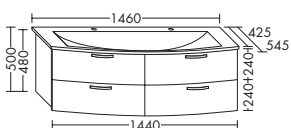

Mineralguss-Waschtisch

- Muldentiefe: 135 mm
- Beckenmaß 1200x460 mm
- nicht absperrbar

Waschtischunterschrank

- 2 Schubladen oben mit Siphonausschnitt
- 2 Auszüge unten
- inkl. Raumsparsiphon

Höhe: 500 mm

SFCW... Tiefe: 545 mm

...146 Breite: 1460 mm