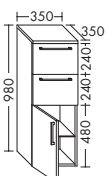

- 2 Schubladen
- 1 Tür
- 1 Glaseinlegeboden
- 1 Abdeckplatte

Höhe: 980 mm
UHBQ... Tiefe: 350 mm
...035 L/R Breite: 350 mm