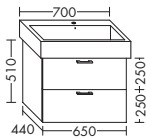

Höhe: 510 mm  
**WUJH...** Tiefe: 440 mm  
**...055** Breite: 550 mm

**ZU VERO 045470**

- 1 Schublade oben mit Siphonausschnitt  
 - 1 Auszug unten

Höhe: 510 mm  
**WUJH...** Tiefe: 440 mm  
**...065** Breite: 650 mm