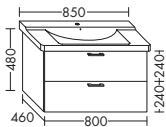

ZU P3 COMFORTS 233285

- 1 Schublade oben mit Siphonausschnitt
- 1 Auszug unten

	Höhe:	480 mm
WVFK...	Tiefe:	460 mm
...080	Breite:	800 mm