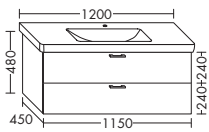

WASCHTISCHUNTERSCHRÄNKE ZU KERAMIK-WASCHTISCHEN

delphisunic

ZU DELPHIS UNIC 232012

- 1 Schublade oben mit Siphonausschnitt
- 1 Auszug unten

Höhe: 480 mm
WUQU... Tiefe: 450 mm
...115 Breite: 1150 mm
Maserungsverlauf: horizontal.

WASCHTISCHUNTERSCHRÄNKE ZU KERAMIK-WASCHTISCHEN

DURAVIT

ZU ME BY STARCK 072343

- 1 Tür

Höhe: 480 mm
WVMK... Tiefe: 290 mm
...040 L/R Breite: 400 mm

Version L