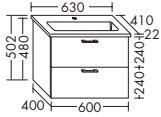

Keramik-Waschtisch

- Beckenmaß 507x229 mm
- Muldentiefe: 120 mm

Waschtischunterschrank

- 1 Schublade oben mit Siphonausschnitt
- 1 Auszug unten
- inkl. Raumparsiphon

Höhe: 502 mm

SFAL... Tiefe: 410 mm

...063 Breite: 630 mm