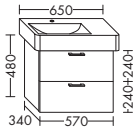

	Höhe:	480 mm
<b>WUHY...</b>	Tiefe:	460 mm
<b>...115</b>	Breite:	1150 mm

Ausstattung

Typ-Nr.

Maße

**WASCHTISCHUNTERSCHRÄNKE ZU KERAMIK-WASCHTISCHEN**

■ **GEBERIT**

**ZU RENOVA NR. 1 COMPRIMO 226165**

- 1 Schublade oben mit Siphonausschnitt
- 1 Auszug unten