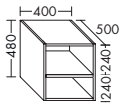

UNTERSCHRÄNKE

- 1 Melamin-Einlegeboden

Höhe: 480 mm

WWIN... Tiefe: 500 mm

...040 Breite: 400 mm