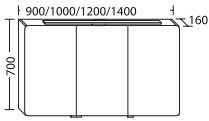

Ausstattung

Typ-Nr.

Maße

SPIEGELSCHRÄNKE MIT HORIZONTALER LED-AUFSATZLEUCHE