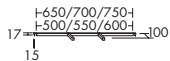

- 1 Querreling, Metall
- 2 Inneneinteilungen, Kunststoff
- Anthrazitgrau

Höhe: 17 mm

ACEN... Tiefe: 100 mm

...050 für 500 mm breite Auszüge

...055 für 550 mm breite Auszüge

...060 für 600 mm breite Auszüge

...065 für 650 mm breite Auszüge

...070 für 700 mm breite Auszüge

...075 für 750 mm breite Auszüge