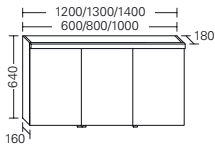

SPIEGELCHRÄNKE MIT HORIZONTALER LED-AUFsatzLEUCHE

- Spiegeltüren beidseitig verspiegelt
- LED-Aufsatzleuchte, 4250 K
- 1 Schalter
- Doppelsteckdose
- Glaseinlegeböden
- IP24

Watt	SPFP...	Höhe:	Tiefe:	Breite:	
11	...060	640 mm	180 mm	600 mm	
14,4	...080			800 mm	NEU
18,2	...100			1000 mm	
22	...120			1200 mm	
24	...130			1300 mm	NEU
26	...140			1400 mm