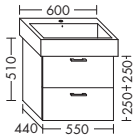

**WASCHTISCHUNTERSCHRÄNKE ZU KERAMIK-WASCHTISCHEN**

**ZU VERO 045450**

- 1 Auszug

Höhe: 510 mm  
**WTU...** Tiefe: 440 mm  
**...456A** Breite: 450 mm

**ZU VERO 045460**

- 1 Schublade oben mit Siphonausschnitt  
 - 1 Auszug unten

Höhe: 510 mm  
**WUJH...** Tiefe: 440 mm  
**...055** Breite: 550 mm

**ZU VERO 045470**

- 1 Schublade oben mit Siphonausschnitt  
 - 1 Auszug unten

Höhe: 510 mm  
**WUJH...** Tiefe: 440 mm  
**...065** Breite: 650 mm