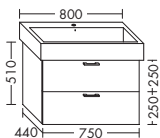

Höhe: 510 mm  
**WUJH...** Tiefe: 440 mm  
**...055** Breite: 550 mm

**ZU VERO 045470**

- 1 Schublade oben mit Siphonausschnitt  
 - 1 Auszug unten

Höhe: 510 mm  
**WUJH...** Tiefe: 440 mm  
**...065** Breite: 650 mm

**ZU VERO 045480**

- 1 Schublade oben mit Siphonausschnitt  
 - 1 Auszug unten

Höhe: 510 mm  
**WUJH...** Tiefe: 440 mm  
**...075** Breite: 750 mm

**ZU VERO 032985**

- 1 Schublade oben mit Siphonausschnitt  
 - 1 Auszug unten