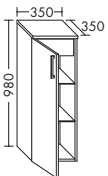

HALBHOHE SCHRÄNKE

- 1 Tür
- 2 Glaseinlegeböden
- 1 Abdeckplatte
- 1 Innenschublade

Höhe: 980 mm
UHBO... Tiefe: 350 mm
...035 L/R Breite: 350 mm