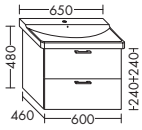

Ausstattung

Typ-Nr.

Maße

**WASCHTISCHUNTERSCHRÄNKE ZU KERAMIK-WASCHTISCHEN**

**ZU P3 COMFORTS 233265**

- 1 Schublade oben mit Siphonausschnitt
- 1 Auszug unten

	Höhe:	480 mm
<b>WVFK...</b>	Tiefe:	460 mm
<b>...060</b>	Breite:	600 mm