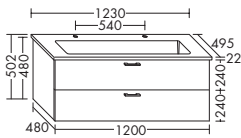

Keramik-Waschtisch

- Beckenmaß 968x291 mm
- Muldentiefe: 120 mm
- inkl. Sicherheitsablaufventil, nicht absperbar

Waschtischunterschrank

- 1 Schublade oben mit Siphonausschnitt
- 1 Auszug unten
- inkl. Raumparsiphon

Höhe: 502 mm

SFAT... Tiefe: 495 mm

... 123 Breite: 1230 mm