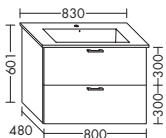

Höhe: 601 mm  
**WVMM...** Tiefe: 480 mm  
**...060** Breite: 600 mm

**ZU ME BY STARCK 233683**

- 1 Schublade oben mit Siphonausschnitt
- 1 Auszug unten

Höhe: 601 mm  
**WVFH...** Tiefe: 480 mm  
**...080** Breite: 800 mm