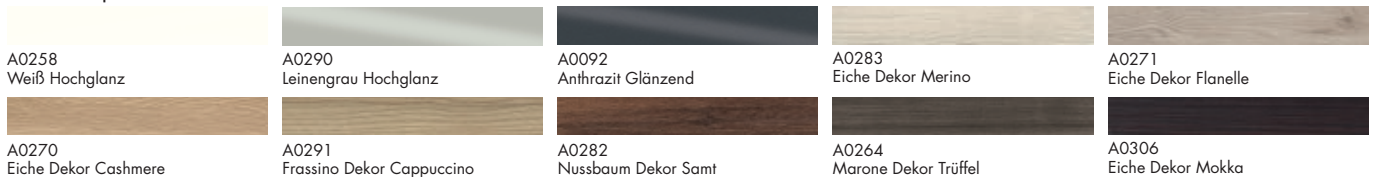

- Beckenma 610x366 mm
- Muldentiefe: 122 mm
- wandbefestigt
- inkl. Ab- und berlaufsystem von Geberit

Hhe: 140 mm  
**MWEM...** Tiefe: 490 mm  
**...062** Breite: 620 mm

Konsolenplattenfarben

- inkl. Befestigungskonsolen