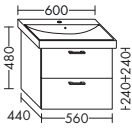

WASCHTISCHUNTERSCHRÄNKE ZU KERAMIK-WASCHTISCHEN

ZU AVENTO 415860

- 1 Schublade oben mit Siphonausschnitt
- 1 Auszug unten

	Höhe:	480 mm
WVPY...	Tiefe:	440 mm
...056	Breite:	560 mm