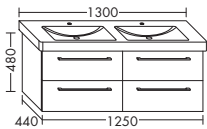

ZU SUBWAY 2.0 7175.DO

- 2 Schubladen oben mit Siphonausschnitt
- 2 Auszüge unten

	Höhe:	480 mm
WUJU...	Tiefe:	440 mm
...125	Breite:	1250 mm