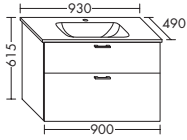

Ausstattung

Typ-Nr.

Maße

Waschtischfarben

Alpinweiß Nr. C0001

Material

Mineralguss: Verbundwerkstoff aus Natursteinpulver und Polyesterkunstharz als Bindemittel. Oberfläche aus Polyester. Schmutzabweisende Eigenschaft durch glatte, porenfreie Oberfläche.
Inklusive Clou Mineralguss Ab- und Überlaufsystem von Geberit.

MINERALGUSS-WASCHTISCHE INKL. WASCHTISCHUNTERSCHRANK

Mineralguss-Waschtisch

- Muldentiefe: 122 mm
- Beckenmaß 514x307 mm

Waschtischunterschrank

- 1 Schublade oben mit Siphonausschnitt
- 1 Auszug unten

Höhe: 615 mm

SFCU... Tiefe: 490 mm

...093 Breite: 930 mm