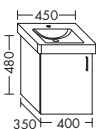

ZU SUBWAY 2.0 7315F5

- 1 Tür

	Höhe:	480 mm
WULW...	Tiefe:	350 mm
...040 L/R	Breite:	400 mm