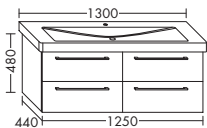

WASCHTISCHUNTERSCHRANK ZU VILLEROY & BOCH SUBWAY 2.0 7176.DO

- 2 Schubladen
- 2 Auszüge

	Höhe:	480 mm
WUJV...	Tiefe:	440 mm
...125	Breite:	1250 mm