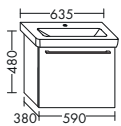

ZU DELPHIS UNIC COMPACT 233763

- 1 Auszug

	Höhe:	480 mm
WUQT...	Tiefe:	380 mm
...059	Breite:	590 mm