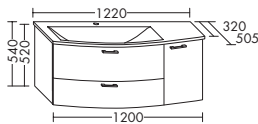

- Muldentiefe: 135 mm
- Beckenmaß 550x320 mm

**Waschtischunterschrank**

- 1 Schublade oben mit Siphonausschnitt
- 1 Auszug unten
- inkl. Raumsparsiphon

Höhe: 540 mm

**SFCV...** Tiefe: 485 mm

**...092** L/R Breite: 920 mm