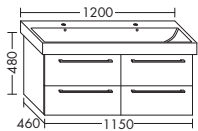

Version L

**ZU ICON 124195**

- 1 Schublade oben mit Siphonausschnitt
- 1 Auszug unten

	Höhe:	480 mm
<b>WUHY...</b>	Tiefe:	460 mm
<b>...085 R</b>	Breite:	850 mm

Version R

**ZU ICON 124020 / 124025**

- 2 Schubladen
- 2 Auszüge