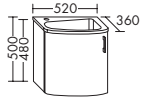

MINERALGUSS-WASCHTISCHE INKL. WASCHTISCHUNTERSCHRANK

Version rechts: Beckenmulde rechts, Tür links angeschlagen

Mineralguss-Waschtisch

- Muldentiefe: 120 mm
- Beckenmaß 400x250 mm

Waschtischunterschrank

- 1 Tür

Höhe: 500 mm

SFJE... Tiefe: 360 mm

...050 L/R Breite: 520 mm

Inklusive Sicherheitsablaufventil Mineralguss, nicht absperbar.
Waschtisch nur 1 Armaturlochbohrung lieferbar.