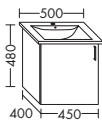

ZU VENTICELLO 4124 50 XX

- 1 Tür

	Höhe:	480 mm
WVBQ...	Tiefe:	400 mm
...045 L/R	Breite:	450 mm

Version L