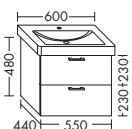

ZU SUBWAY 2.0 7113.FO / 7113.6G / 7113.6H / 7113.F1

- 1 Schublade oben mit Siphonausschnitt
- 1 Auszug unten

	Höhe:	480 mm
WUJU...	Tiefe:	440 mm
...055	Breite:	550 mm