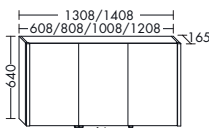

- Spiegeltüren beidseitig verspiegelt
- LED-Beleuchtung, 4250 K
- 1 Schalter unten
- Doppelsteckdose
- Glaseinlegeböden
- 2 Aufbewahrungsboxen
- 1 Vergrößerungsspiegel
- 1 Magnetleiste
- Korpusaußenseiten verspiegelt
- Korpus innen: Anthrazitgrau
- LED-Waschtischbeleuchtung, 2 W
- IP24

Höhe:	640 mm
Tiefe:	165 mm
Watt SPFW...	
2x6 ...060	Breite: 608 mm
2x6 ...080	Breite: 808 mm
2x6 ...100	Breite: 1008 mm
2x6 ...120 L/R	Breite: 1208 mm
2x6 ...130 L/R	Breite: 1308 mm
2x6 ...140 L/R	Breite: 1408 mm

NEU

NEU