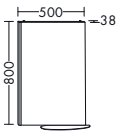

LEUCHTSPIEGEL MIT VERTIKALER LED-BELEUCHTUNG