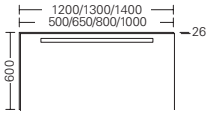

**LEUCHTSPIEGEL**

- LED-Beleuchtung, 4250 K
- für Raumschaltung
- Korpus Chrom-Optik
- IP44

Watt	SIGP...	Höhe:	Tiefe:	Breite:	
3	...050	600 mm	26 mm	500 mm	<b>NEU</b>
5	...065			650 mm	
6	...080			800 mm	<b>NEU</b>
8	...100			1000 mm	
9	...120			1200 mm	
10	...130			1300 mm	<b>NEU</b>
11	...140			1400 mm	