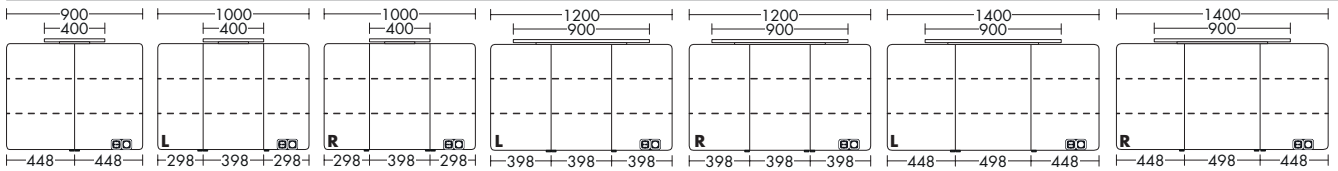

- Spiegeltüren beidseitig verspiegelt
- LED-Aufsatzleuchte, 4250 K
- 1 Schalter
- Doppelsteckdose
- Glaseinlegeböden
- LED-Waschtischbeleuchtung, 5 W
- IP24

Watt	SPGJ...	Höhe:	Tiefe:	Breite:	
11	...060	640 mm	180 mm	600 mm	
14,4	...080			800 mm	<b>NEU</b>
18,2	...100			1000 mm	
22	...120			1200 mm	
24	...130			1300 mm	<b>NEU</b>
26	...140			1400 mm	

Ausstattung

Typ-Nr.

Maße

**SPIEGELSCHRÄNKE MIT HORIZONTALER LED-AUFSATZLEUCHE**

- Spiegeltüren beidseitig verspiegelt, abgerundet
- LED-Aufsatzleuchte, 4250 K
- Glaseinlegeböden
- Schalter-/ Steckdosenelement
- IP20

Höhe:	700 mm
Tiefe:	160 mm
Watt <b>SFCY...</b>	
5 <b>...090</b>	Breite: 900 mm
5 <b>...100</b> L/R	Breite: 1000 mm
11 <b>...120</b> L/R	Breite: 1200 mm
11 <b>...140</b> L/R	Breite: 1400 mm

**SPIEGELSCHRÄNKE MIT VERTIKALER LED-BELEUCHTUNG**