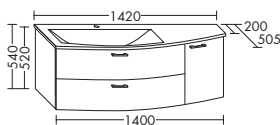

Mineralguss-Waschtisch

- Muldentiefe: 135 mm
- Beckenmaß 800x360 mm

Waschtischunterschrank

- 1 Schublade oben mit Siphonausschnitt
- 1 Auszug unten
- 1 Tür
- 1 Einlegeboden
- inkl. Raumsparsiphon

Höhe: 540 mm

SFCV... Tiefe: 505 mm

...142 L/R Breite: 1420 mm

Griffausrichtung horizontal