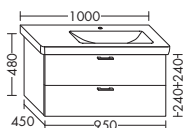

	Höhe:	480 mm
<b>WUQU...</b>	Tiefe:	450 mm
<b>...095</b>	Breite:	950 mm

**ZU DELPHIS UNIC 232510**

- 1 Schublade oben mit Siphonausschnitt
- 1 Auszug unten

	Höhe:	480 mm
<b>WUUU...</b>	Tiefe:	450 mm
<b>...095 L</b>	Breite:	950 mm

Version L

**ZU DURASTYLE 232610**

- 1 Schublade oben mit Siphonausschnitt
- 1 Auszug unten

	Höhe:	480 mm
<b>WUUU...</b>	Tiefe:	450 mm
<b>...095 R</b>	Breite:	950 mm

Version R

**WASCHTISCHUNTERSCHRÄNKE ZU KERAMIK-WASCHTISCHEN**